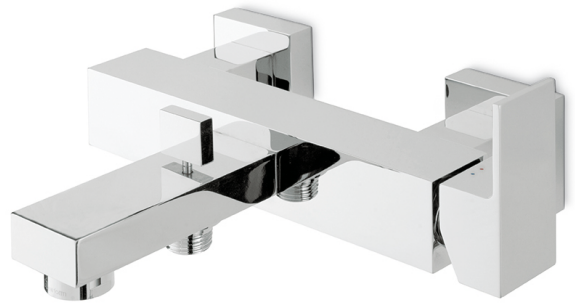

ERGO-Q / ERGO OPEN

Art. 66440

Miscelatore monocomando vasca esterno con deviatore automatico vasca/doccia.

Single-lever exposed bath mixer with automatic diverter.

FINITURE DISPONIBILI | AVAILABLE FINISHES

- 
21.018
cromo / chrome
- 
01.093
nero opaco /
matt black
- 
01.014
bianco opaco /
matt white

DISEGNO TECNICO | TECHNICAL DRAWING