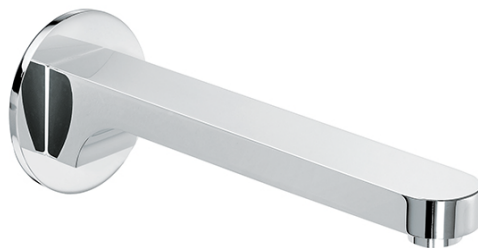

## ERGO

Art. 65837

Bocca erogazione a parete per lavabo (mod. 65828),  
con attacco da 1/2".

Wall spout for basin group (mod. 65828) with 1/2"  
connection.

### FINITURE DISPONIBILI | AVAILABLE FINISHES

-  21.018  
cromo / chrome
-  01.093  
nero opaco /  
matt black
-  01.014  
bianco opaco /  
matt white