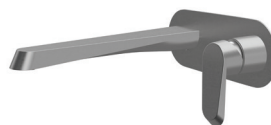

68931E

Gruppo miscelatore monocomando a parete per lavabo, senza scarico. Piastra singola. Da abbinare a incasso art. 27852.

Single lever wall mixer group without pop-up waste set. Single cover plate. To combine with concealed part art. 27852.