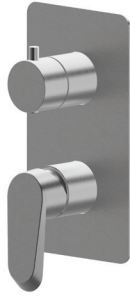

### 67696E

Rubinetto d'arresto ad incasso. Da abbinare a incasso art. 27891.

Deviatore ad incasso a 3 uscite con o senza stop. Da abbinare a incasso art. 27892, 27893.

*Concealed stop valve. To combine with concealed part art. 27891. Concealed diverter with or without stop. To combine with concealed part art. 27892, 27893.*

### 68970E

Miscelatore monocomando ad incasso con deviatore automatico a due uscite. Da abbinare a incasso art. 10843.

*Single lever concealed mixer with two ways out automatic diverter. To combine with concealed part art. 10843.*