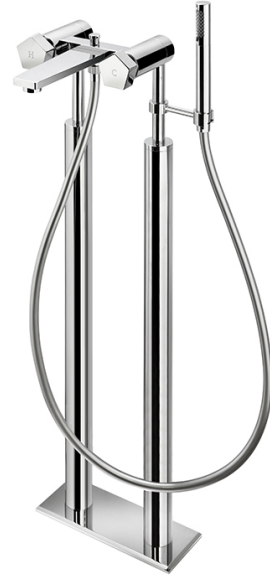

# PARK

Art. 67585C

Gruppo vasca con colonne di alimentazione a pavimento, deviatore automatico, flessibile LL 150 cm e doccetta in ottone.

*Bathgroup with floor pillar unions, automatic diverter, LL 150 cm flexible, and brass hand shower.*

FINITURE DISPONIBILI | AVAILABLE FINISHES

-  21.018  
cromo / chrome
-  31.028  
cromo spazzolato / brushed chrome
-  61.020  
oro lucido / glossy gold
-  05.093  
cromo+nero opaco / chrome+matt black
-  05.014  
cromo+bianco opaco / chrome+matt white