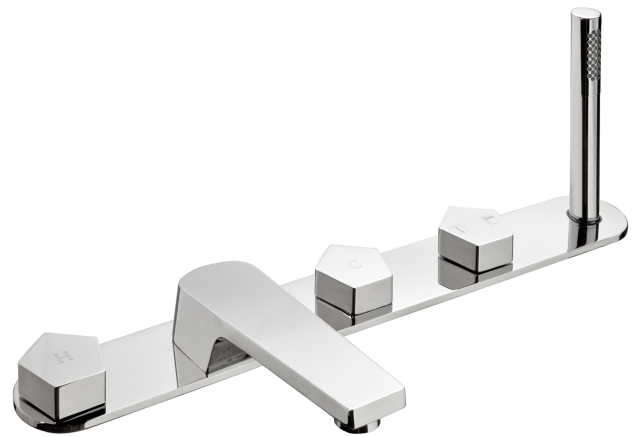

PARK

Art. 67589C

Gruppo bordo vasca a 5 fori con piastra e completo di bocca erogazione, deviatore e set doccia.

5-hole deck mounted group with plate, complete of spout, diverter and complete shower set.

FINITURE DISPONIBILI | AVAILABLE FINISHES

-  21.018
cromo / chrome
-  31.028
cromo spazzolato /
brushed chrome
-  61.020
oro lucido / glossy gold
-  05.093
cromo+nero opaco /
chrome+matt black
-  05.014
cromo+bianco opaco /
chrome+matt white