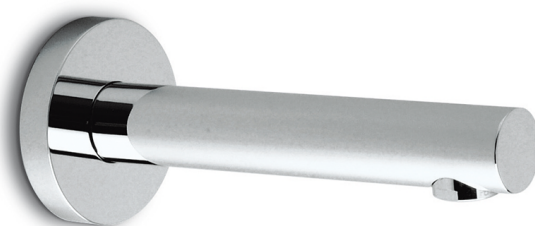

X-TREND

Art. 16160

Bocca erogazione a parete per lavabo (mod. 2226 e 2228), con attacco da 1/2".

Wall spout for basin group (mod. 2226 and 2228) with 1/2" connection.

FINITURE DISPONIBILI | AVAILABLE FINISHES

 21.018
cromo / chrome

DISEGNO TECNICO | TECHNICAL DRAWING