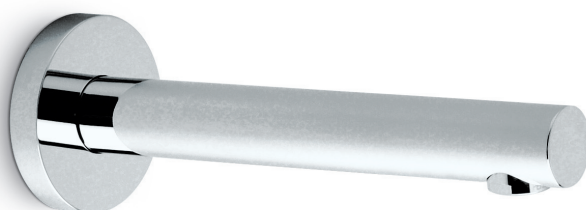

X-TREND

Art. 16161

Bocca erogazione a parete per lavabo (mod. 2220 e 2230), con attacco da 1/2".

Wall spout for basin group (mod. 2220 and 2230) with 1/2" connection.

FINITURE DISPONIBILI | AVAILABLE FINISHES

 21.018
cromo / chrome

DISEGNO TECNICO | TECHNICAL DRAWING