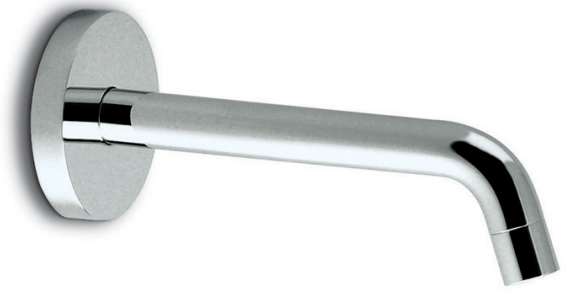

XT

Art. 16854

Bocca erogazione a parete per lavabo, con attacco da 3/8".

Wall spout for basin group with 3/8 " connection.

FINITURE DISPONIBILI | AVAILABLE FINISHES

-  21.018
cromo / *chrome*
-  01.093
nero opaco / *matt black*
-  01.014
bianco opaco / *matt white*
-  31.028
cromo spazzolato / *brushed chrome*
-  58.061 PVD
rame bronzato / *copper bronze*
-  58.063 PVD
canna di fucile / *gun metal*
-  59.064 PVD
canna di fucile spazzolato / *brushed gun metal*
-  61.020
oro lucido / *glossy gold*