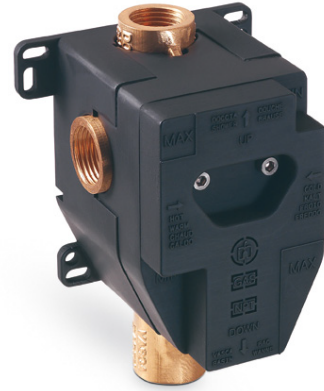

PARTE INCASSO | CONCEALED BODY

Art. 10862

Corpo incasso grezzo universale per miscelatore monocomando vasca /doccia con deviatore automatico. SENZA PARTI ESTERNE.

Universal concealed body for single-lever bath/shower mixer with automatic diverter. WITHOUT EXTERNAL PARTS.