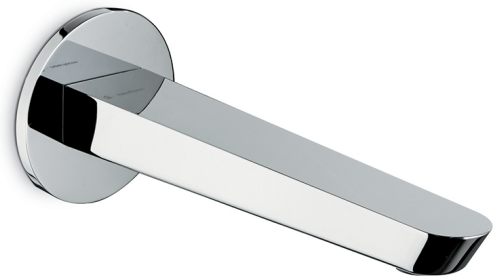

O'RAMA

Art. 68438

Bocca erogazione a parete per lavabo (mod. 68430-68431), con attacco da 1/2".

Wall spout for basin group (mod. 68430-68431) with 1/2" connection.

FINITURE DISPONIBILI | AVAILABLE FINISHES

- | | | | |
|--|---|---|---|
|  | 21.018
cromo / <i>chrome</i> |  | 61.020
oro lucido / <i>glossy gold</i> |
|  | 01.014
bianco opaco / <i>matt white</i> |  | M0.070
EXCLUSIVE METAL
titanium satin |
|  | 01.093
nero opaco / <i>matt black</i> |  | M0.071
EXCLUSIVE METAL
gold satin |
|  | 31.023
bronzo spazzolato / <i>brushed bronze</i> |  | M0.072
EXCLUSIVE METAL
copper satin |
|  | 31.028
cromo spazzolato / <i>brushed chrome</i> |  | M0.075
EXCLUSIVE METAL
copper glossy |
|  | 58.061 PVD
rame bronzato / <i>copper bronze</i> | | |
|  | 58.063 PVD
canna di fucile / <i>gun metal</i> | | |
|  | 59.064 PVD
canna di fucile spazzolato / <i>brushed gun metal</i> | | |