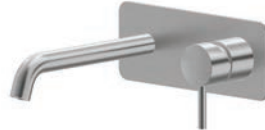

69629EX

Gruppo miscelatore monocomando a parete per lavabo, senza scarico. Piastra singola. Da abbinare a incasso art. 27852.

Single lever wall mixer group without pop-up waste set. Single cover plate. To combine with concealed part art. 27852.