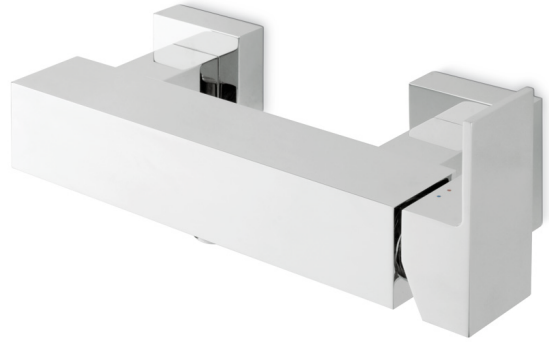

COMANDI / CONTROLS

Art. 66455

Miscelatore monocomando esterno per doccia.

Single-lever exposed shower mixer.

FINITURE DISPONIBILI | AVAILABLE FINISHES

21.018
cromo / chrome

01.093
nero opaco /
matt black

01.014
bianco opaco /
matt white