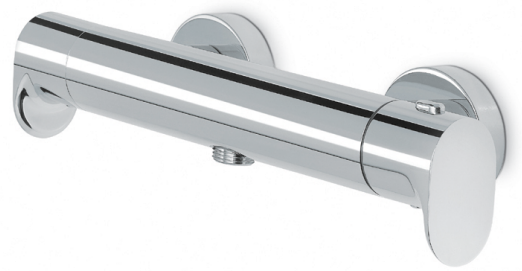

## COMANDI / CONTROLS

Art. 69449

Miscelatore termostatico per esterno doccia.

*Exposed shower thermostatic mixer.*

### FINITURE DISPONIBILI | AVAILABLE FINISHES

 21.018 cromo / <i>chrome</i>	 01.093 nero opaco / <i>matt black</i>
 05.007 cromo+nero lucido / <i>chrome+glossy black</i>	 01.014 bianco opaco / <i>matt white</i>
 05.013 cromo+bianco lucido / <i>chrome+glossy white</i>	 M0.070 EXCLUSIVE METAL titanium satin
 05.033 cromo+lime / <i>chrome+lime</i>	 M0.071 EXCLUSIVE METAL gold satin
 05.034 cromo+lemon / <i>chrome+lemon</i>	 M0.072 EXCLUSIVE METAL copper satin
 05.035 cromo+coffee / <i>chrome+coffee</i>	 M0.073 EXCLUSIVE METAL titanium glossy
 01.007 nero lucido / <i>glossy black</i>	 M0.074 EXCLUSIVE METAL gold glossy
 01.013 bianco lucido / <i>glossy white</i>	 M0.075 EXCLUSIVE METAL copper glossy