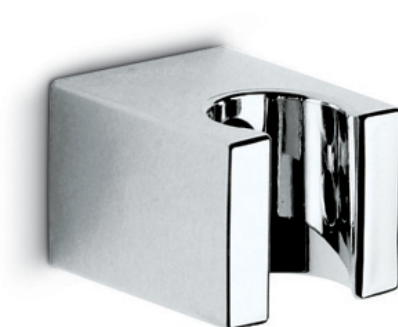

## SET DOCCIA / SHOWER SET

Art. 21103

Supporto fisso per doccia.

Fixed wall shower holder.

### FINITURE DISPONIBILI | AVAILABLE FINISHES

-  21.018  
cromo / *chrome*
-  31.028  
cromo spazzolato /  
*brushed chrome*
-  61.020  
oro lucido / *glossy gold*
-  01.093  
nero opaco /  
*matt black*
-  01.014  
bianco opaco /  
*matt white*