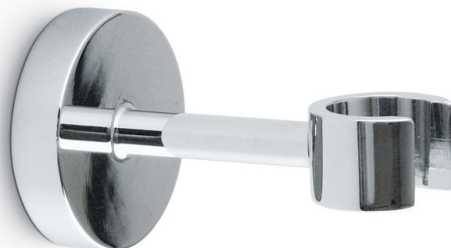

SET DOCCIA / SHOWER SET

Art. 2297

Supporto fisso per doccia.

Fixed wall shower holder.

FINITURE DISPONIBILI | AVAILABLE FINISHES

-  21.018
cromo / *chrome*
-  01.093
nero opaco /
matt black
-  01.014
bianco opaco /
matt white
-  31.028
cromo spazzolato /
brushed chrome
-  58.061 PVD
rame bronzato /
copper bronze
-  58.063 PVD
canna di fucile /
gun metal
-  59.064 PVD
canna di fucile spazzolato /
brushed gun metal
-  61.020
oro lucido /
glossy gold