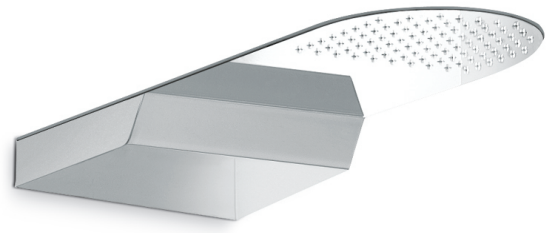

SOFFIONI / HEAD SHOWERS

Art. 138

Soffione doccia tondo a parete in acciaio con getto a pioggia.

Stainless steel wall round head shower with raining jet.

FINITURE DISPONIBILI | AVAILABLE FINISHES

-  21.018
cromo / *chrome*
-  01.093
nero opaco / *matt black*
-  31.028
cromo spazzolato / *brushed chrome*