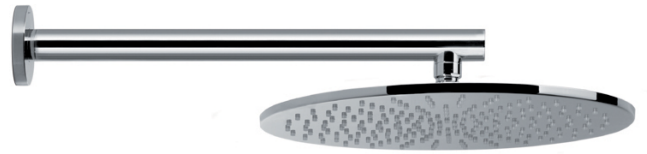

## SOFFIONI / HEAD SHOWERS

Art. 67700

Soffione tondo a parete in ottone con getto pioggia.  
Ø 300 mm, lunghezza braccio 300 mm.

*Brass round wall head shower with raining jet.  
Ø 300 mm, shower arm lenght 300 mm.*

### FINITURE DISPONIBILI | AVAILABLE FINISHES

-  21.018  
cromo / *chrome*
-  01.007  
nero lucido / *glossy black*
-  01.014  
bianco opaco / *matt white*
-  01.093  
nero opaco / *matt black*
-  01.013  
bianco lucido / *glossy white*