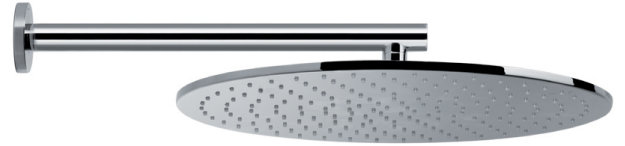

SOFFIONI / HEAD SHOWERS

Art. 67701

Soffione tondo a parete in ottone con getto pioggia.
Ø 400 mm, lunghezza braccio 300 mm.

Brass round wall head shower with raining jet.
Ø 400 mm, shower arm length 300 mm.

FINITURE DISPONIBILI | AVAILABLE FINISHES

21.018
cromo / chrome

DISEGNO TECNICO | TECHNICAL DRAWING