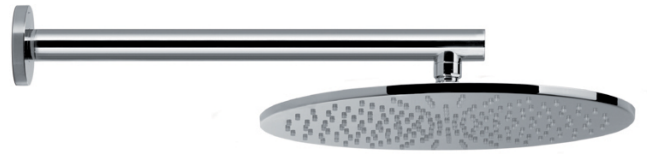

SOFFIONI / HEAD SHOWERS

Art. 67702

Soffione tondo a parete in ottone con getto pioggia.
Ø 300 mm, lunghezza braccio 350 mm.

*Brass round wall head shower with raining jet.
Ø 300 mm, shower arm length 350 mm.*

FINITURE DISPONIBILI | AVAILABLE FINISHES

-  21.018
cromo / *chrome*
-  01.093
nero opaco / *matt black*
-  01.013
bianco opaco / *matt white*
-  M0.070
EXCLUSIVE METAL
titanium satin
-  M0.071
EXCLUSIVE METAL
gold satin
-  M0.072
EXCLUSIVE METAL
copper satin
-  M0.075
EXCLUSIVE METAL
copper glossy