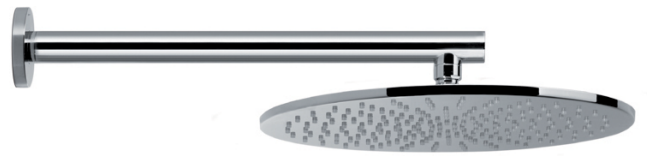

SOFFIONI / HEAD SHOWERS

Art. 67704

Soffione tondo a parete in ottone con getto pioggia.
Ø 300 mm, lunghezza braccio 420 mm.

*Brass round wall head shower with raining jet.
Ø 300 mm, shower arm lenght 420 mm.*

FINITURE DISPONIBILI | AVAILABLE FINISHES

-  21.018
cromo / *chrome*
-  01.014
bianco opaco
matt white
-  01.093
nero opaco
matt black

DISEGNO TECNICO | TECHNICAL DRAWING