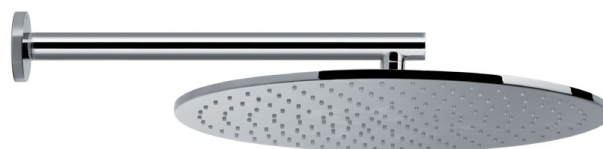

## SOFFIONI / HEAD SHOWERS

Art. 67705

Soffione tondo a parete in ottone con getto pioggia.  
Ø 400 mm, lunghezza braccio 420 mm.

*Brass round wall head shower with raining jet.*  
Ø 400 mm, shower arm length 420 mm.

### FINITURE DISPONIBILI | AVAILABLE FINISHES

21.018  
cromo / chrome