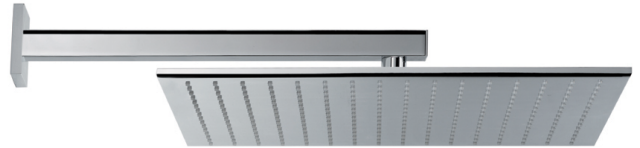

SOFFIONI / HEAD SHOWERS

Art. 67708

Soffione quadro a parete in ottone con getto pioggia.
400×400 mm, lunghezza braccio 300 mm.

*Brass squared wall head shower with raining jet.
400×400 mm, shower arm lenght 300 mm.*

FINITURE DISPONIBILI | AVAILABLE FINISHES

21.018
cromo / chrome

DISEGNO TECNICO | TECHNICAL DRAWING