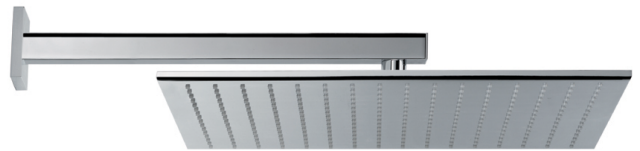

SOFFIONI / HEAD SHOWERS

Art. 67711

Soffione quadro a parete in ottone con getto pioggia.
400×400 mm, lunghezza braccio 350 mm.

*Brass squared wall head shower with raining jet.
400×400 mm, shower arm lenght 350 mm.*

FINITURE DISPONIBILI | AVAILABLE FINISHES

21.018
cromo / chrome

DISEGNO TECNICO | TECHNICAL DRAWING