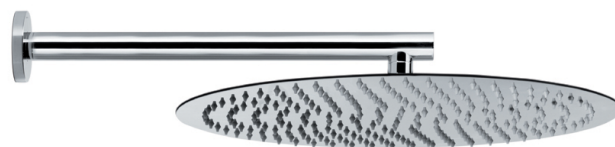

## SOFFIONI / HEAD SHOWERS

Art. 67720

Soffione tondo a parete in acciaio con getto pioggia.  
Ø 400 mm, lunghezza braccio 350 mm.

*Stainless steel round wall head shower with raining jet.*  
Ø 400 mm, shower arm length 350 mm.

### FINITURE DISPONIBILI | AVAILABLE FINISHES

21.018  
cromo / chrome