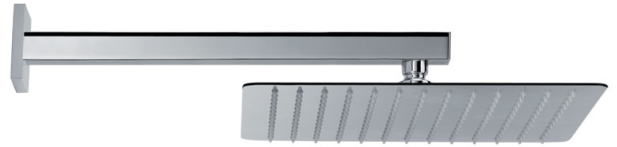

SOFFIONI / HEAD SHOWERS

Art. 67726

Soffione quadro a parete in acciaio con getto pioggia.
300×300 mm, lunghezza braccio 350 mm.

*Stainless steel squared wall head shower with raining jet.
300×300 mm, shower arm lenght 350mm.*

FINITURE DISPONIBILI | AVAILABLE FINISHES

21.018
cromo / chrome

DISEGNO TECNICO | TECHNICAL DRAWING