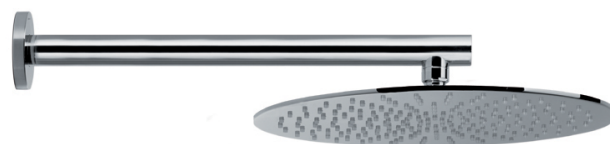

## SOFFIONI / HEAD SHOWERS

Art. 67730

Soffione tondo a parete in acciaio con getto pioggia.  
Ø 300 mm, lunghezza braccio 300 mm.

*Stainless steel round wall head shower with raining jet.  
Ø 300 mm, shower arm length 300 mm.*

### FINITURE DISPONIBILI | AVAILABLE FINISHES

 21.018  
cromo / chrome

 31.028  
cromo spazzolato /  
brushed chrome