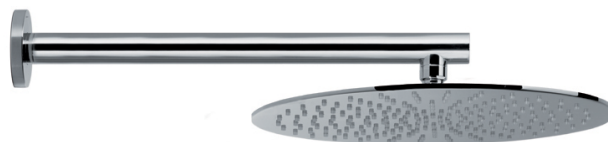

SOFFIONI / HEAD SHOWERS

Art. 67732

Soffione tondo a parete in acciaio con getto pioggia.
Ø 300 mm, lunghezza braccio 420 mm.

*Stainless steel round wall head shower with raining jet.
Ø 300 mm, shower arm length 420 mm.*

FINITURE DISPONIBILI | AVAILABLE FINISHES

 21.018
cromo / chrome

 31.028
cromo spazzolato /
brushed chrome

DISEGNO TECNICO | TECHNICAL DRAWING