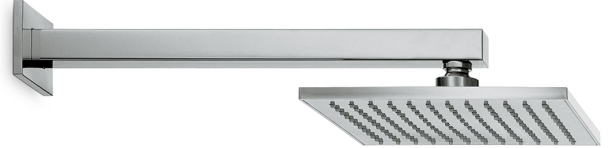

SOFFIONI / HEAD SHOWERS

Art. 67797

Soffione doccia a parete in ABS con getto a pioggia.

ABS wall head shower with raining jet.

FINITURE DISPONIBILI | AVAILABLE FINISHES

-  21.018
cromo / *chrome*
-  31.028
cromo spazzolato /
brushed chrome
-  01.093
nero opaco /
matt black
-  01.014
bianco opaco /
matt white
-  61.020
oro lucido / *glossy gold*