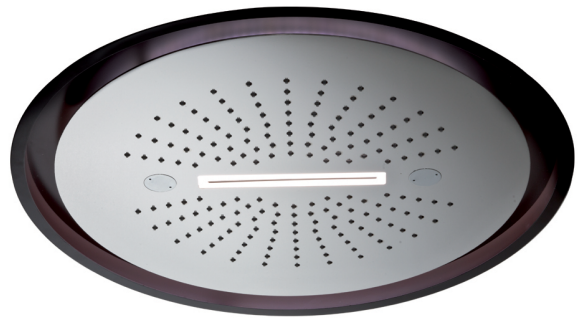

SOFFIONI / HEAD SHOWERS

Art. 67900

Soffione tondo ad incasso in acciaio con getto pioggia, cascata e sistema di illuminazione. Ø 500 mm.
Strisce flessibili a LED, bianco caldo 3000K.

*Stainless steel round concealed head shower with raining jet, waterfall jet and integrated lighting system. Ø 500 mm.
Flexible LED strips, warm white 3000K.*

FINITURE DISPONIBILI | AVAILABLE FINISHES

05.093
cromo+nero opaco /
chrome+matt black

DISEGNO TECNICO | TECHNICAL DRAWING