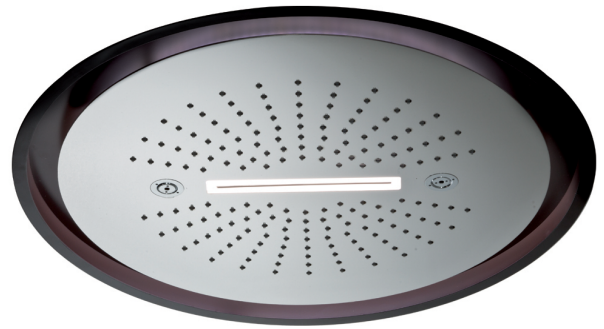

## SOFFIONI / HEAD SHOWERS

Art. 67901

Soffione tondo ad incasso in acciaio con getto pioggia, cascata, atomizzatori e sistema di illuminazione. Ø 500 mm.  
Strisce flessibili a LED, bianco caldo 3000K.

*Stainless steel round concealed head shower with raining jet, waterfall jet, atomizer and integrated lighting system. Ø 500 mm.  
Flexible LED strips, warm white 3000K.*