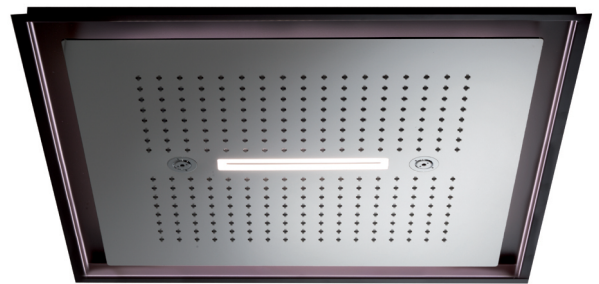

## SOFFIONI / HEAD SHOWERS

Art. 67903

Soffione quadro ad incasso con getto pioggia, cascata, atomizzatori e sistema di illuminazione. 500×500 mm. Strisce flessibili a LED, bianco caldo 3000K.

*Stainless steel squared concealed head shower with raining jet, waterfall jet, atomizer and integrated lighting system. 500×500 mm. Flexible LED strips, warm white 3000K.*

FINITURE DISPONIBILI | AVAILABLE FINISHES

05.093  
cromo+nero opaco /  
chrome+matt black

DISEGNO TECNICO | TECHNICAL DRAWING