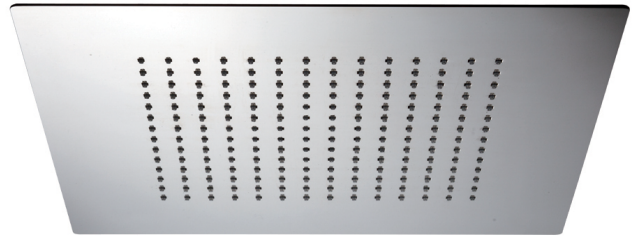

## SOFFIONI / HEAD SHOWERS

Art. 683

Soffione quadro ad incasso in acciaio con getto pioggia.  
400×400 mm.

*Stainless steel squared concealed head shower with  
raining jet. 400×400 mm.*

### FINITURE DISPONIBILI | AVAILABLE FINISHES

21.018  
cromo / chrome