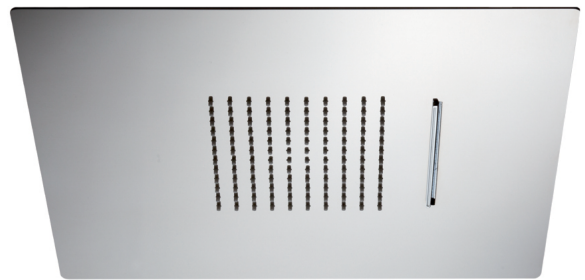

SOFFIONI / HEAD SHOWERS

Art. 685

Soffione quadro ad incasso in acciaio con getto pioggia e cascata. 400×400 mm.

Stainless steel squared concealed head shower with raining jet and waterfall jet. 400×400 mm.

FINITURE DISPONIBILI | AVAILABLE FINISHES

21.018
cromo / chrome

DISEGNO TECNICO | TECHNICAL DRAWING