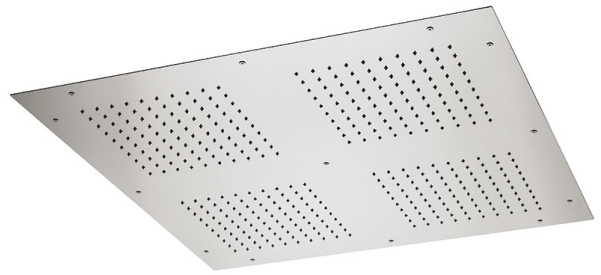

SOFFIONI / HEAD SHOWERS

Art. 70015

Soffione quadro ad incasso in acciaio con getto pioggia.
800×800 mm.

*Stainless steel squared concealed head shower with
raining jet. 800×800 mm.*

FINITURE DISPONIBILI | AVAILABLE FINISHES

21.018
cromo / chrome

DISEGNO TECNICO | TECHNICAL DRAWING