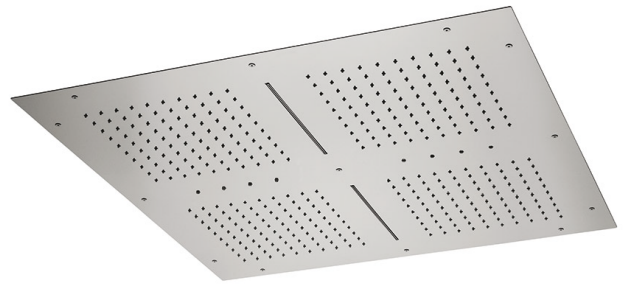

SOFFIONI / HEAD SHOWERS

Art. 70017

Soffione quadro ad incasso in acciaio con getto pioggia, doppia cascata e sistema di illuminazione multicolore automatico. 800x800 mm.

Stainless steel squared concealed head shower with raining jet, double waterfall and integrated multicolor automatic lighting system. 800x800 mm.

FINITURE DISPONIBILI | AVAILABLE FINISHES

21.018
cromo / chrome

DISEGNO TECNICO | TECHNICAL DRAWING