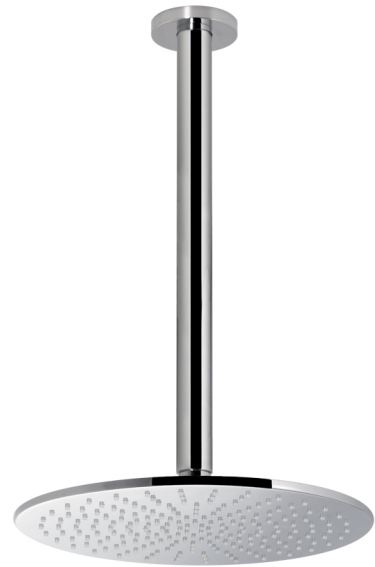

SOFFIONI / HEAD SHOWERS

Art. 71305

Soffione tondo a soffitto in ottone con getto pioggia.
Ø 250 mm, lunghezza braccio 200 mm

Brass round ceiling head shower with raining jet.
Ø 250 mm shower arm length 200 mm

FINITURE DISPONIBILI | AVAILABLE FINISHES

21.018
cromo / chrome

01.014
bianco opaco
matt white

01.093
nero opaco
matt black

DISEGNO TECNICO | TECHNICAL DRAWING