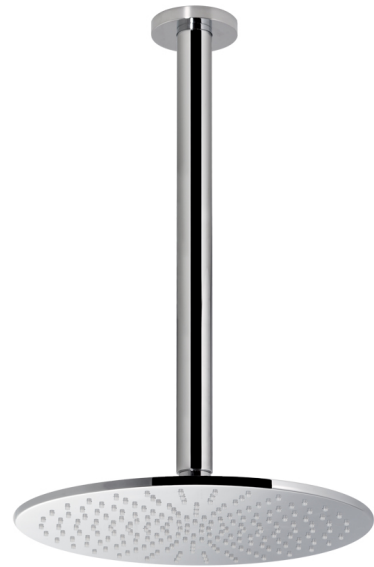

SOFFIONI / HEAD SHOWERS

Art. 71306

Soffione tondo a soffitto in ottone con getto pioggia.
 Ø 250 mm, lunghezza braccio 350 mm

Brass round ceiling head shower with raining jet.
 Ø 250 mm shower arm length 350 mm

FINITURE DISPONIBILI | AVAILABLE FINISHES

21.018
cromo / chrome

01.014
bianco opaco
matt white

01.093
nero opaco
matt black

M0.070
EXCLUSIVE METAL
titanium satin

M0.071
EXCLUSIVE METAL
gold satin

M0.072
EXCLUSIVE METAL
copper satin

M0.075
EXCLUSIVE METAL
copper glossy

DISEGNO TECNICO | TECHNICAL DRAWING