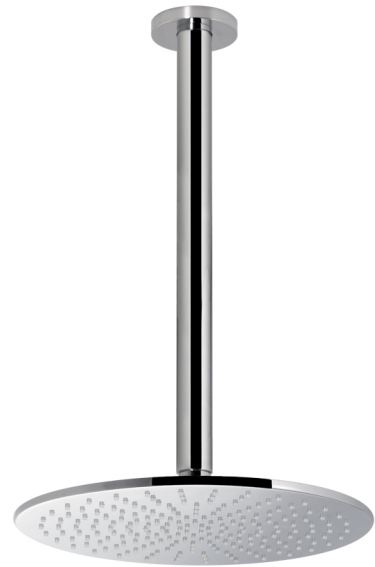

SOFFIONI / HEAD SHOWERS

Art. 71306

Soffione tondo a soffitto in ottone con getto pioggia.
Ø 250 mm, lunghezza braccio 500 mm

Brass round ceiling head shower with raining jet.
Ø 250 mm shower arm length 500 mm

FINITURE DISPONIBILI | AVAILABLE FINISHES

21.018
cromo / chrome

01.014
bianco opaco
matt white

01.093
nero opaco
matt black

DISEGNO TECNICO | TECHNICAL DRAWING