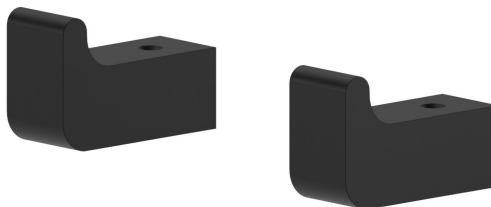

ACCESSORI QUADRI

62922.01.093

Appendino a muro - finitura Nero opaco

Nero opaco

CARATTERISTICHE

Installazione

A parete

DISEGNO TECNICO

ACCESSORI QUADRI

62922.01.093

Appendino a muro - finitura Nero opaco

FINITURE DISPONIBILI

01.093

Nero opaco

01.014

finitura Bianco opaco

21.018

finitura Cromo

58.061

finitura PVD Copper Bronze

58.063

finitura PVD Gun Metal

59.064

finitura PVD Brushed Gun Metal