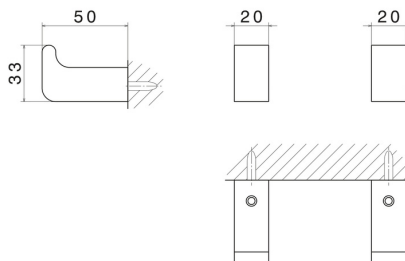

ACCESSORI QUADRI

62922.01.093

Appendino a muro - finitura Nero opaco

Nero opaco

CARATTERISTICHE

Installazione

A parete

DISEGNO TECNICO