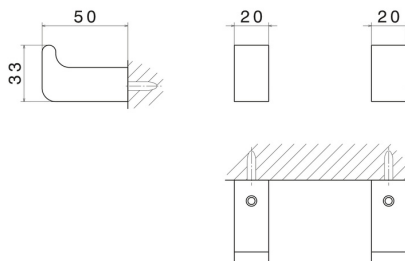

ACCESSORI QUADRI

62922.21.018

Appendino a muro - finitura Cromo

CARATTERISTICHE

Installazione

A parete

DISEGNO TECNICO

ACCESSORI QUADRI