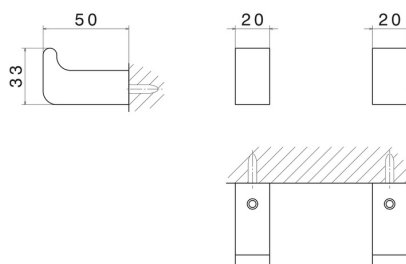

ACCESSORI QUADRI

62922.58.061

Appendino a muro - finitura PVD Copper Bronze

PVD Copper Bronze

CARATTERISTICHE

Installazione

A parete

DISEGNO TECNICO