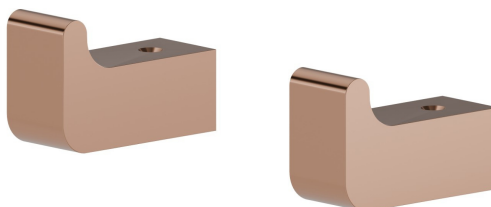

ACCESSORI QUADRI

62922.58.061

Appendino a muro - finitura PVD Copper Bronze

PVD Copper Bronze

CARATTERISTICHE

Installazione

A parete

DISEGNO TECNICO

ACCESSORI QUADRI

62922.58.061

Appendino a muro - finitura PVD Copper Bronze

FINITURE DISPONIBILI

58.061

PVD Copper Bronze

01.014

finitura Bianco opaco

01.093

finitura Nero opaco

21.018

finitura Cromo

58.063

finitura PVD Gun Metal

59.064

finitura PVD Brushed Gun Metal

59.066

finitura PVD Acciaio Spazzolato

59.067

finitura PVD Brushed Copper Bronze

59.097

finitura PVD Brushed Gold

61.020

finitura PVD Glossy Gold