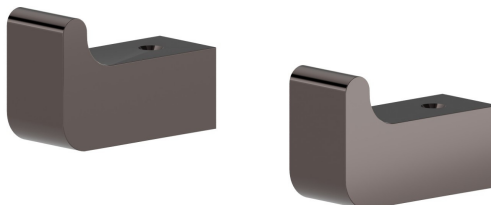

# ACCESSORI QUADRI

## 62922.58.063

Appendino a muro - finitura PVD Gun Metal

### CARATTERISTICHE

---

Installazione

**A parete**