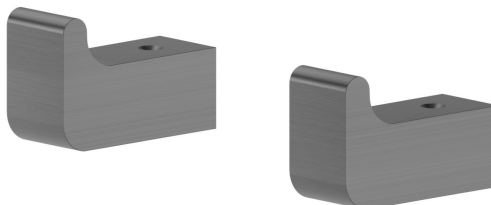

ACCESSORI QUADRI

62922.59.064

Appendino a muro - finitura PVD Brushed Gun Metal

CARATTERISTICHE

Installazione

A parete

DISEGNO TECNICO

ACCESSORI QUADRI

62922.59.064

Appendino a muro - finitura PVD Brushed Gun Metal

FINITURE DISPONIBILI

59.064

PVD Brushed Gun Metal

01.014

finitura Bianco opaco

01.093

finitura Nero opaco

21.018

finitura Cromo

58.061

finitura PVD Copper Bronze

58.063

finitura PVD Gun Metal

59.066