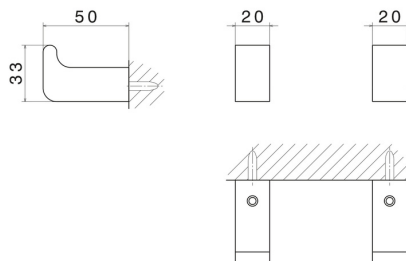

ACCESSORI QUADRI

62922.59.064

Appendino a muro - finitura PVD Brushed Gun Metal

CARATTERISTICHE

Installazione

A parete

DISEGNO TECNICO

ACCESSORI QUADRI