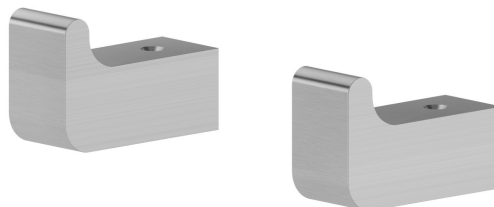

# ACCESSORI QUADRI

## 62922.59.066

Appendino a muro - finitura PVD Acciaio Spazzolato

### CARATTERISTICHE

---

Installazione

**A parete**