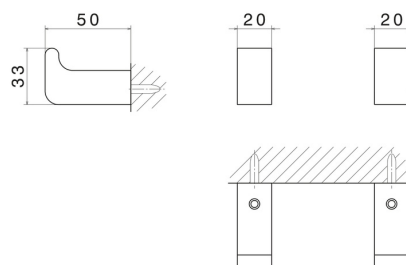

ACCESSORI QUADRI

62922.59.067

Appendino a muro - finitura PVD Brushed Copper Bronze

PVD Brushed Copper Bronze

CARATTERISTICHE

Installazione

A parete

DISEGNO TECNICO