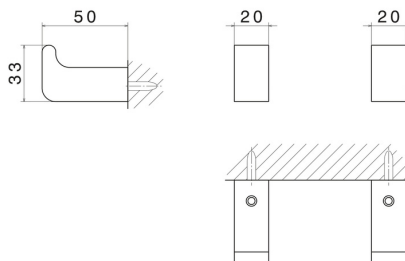

ACCESSORI QUADRI

62922.61.020

Appendino a muro - finitura PVD Glossy Gold

PVD Glossy Gold

CARATTERISTICHE

Installazione

A parete

DISEGNO TECNICO