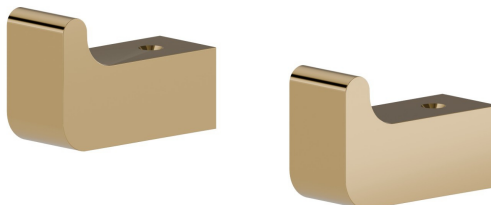

ACCESSORI QUADRI

62922.61.020

Appendino a muro - finitura PVD Glossy Gold

PVD Glossy Gold

CARATTERISTICHE

Installazione

A parete

DISEGNO TECNICO

ACCESSORI QUADRI

62922.61.020

Appendino a muro - finitura PVD Glossy Gold

FINITURE DISPONIBILI

61.020

PVD Glossy Gold

01.014

finitura Bianco opaco

01.093

finitura Nero opaco

21.018

finitura Cromo

58.061

finitura PVD Copper Bronze

58.063

finitura PVD Gun Metal