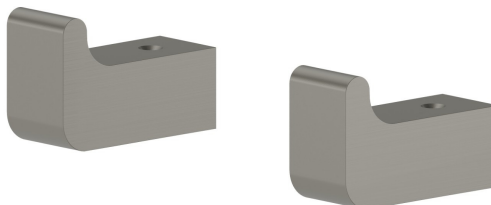

# ACCESSORI QUADRI

## 62922.M0.070

Appendino a muro - finitura Titanium Satin

### CARATTERISTICHE

---

Installazione

**A parete**

## ACCESSORI QUADRI

**62922.M0.070**

Appendino a muro - finitura Titanium Satin