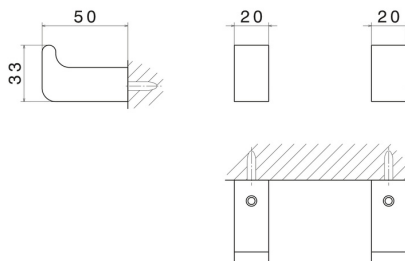

ACCESSORI QUADRI

62922.M0.071

Appendino a muro - finitura Gold Satin

CARATTERISTICHE

Installazione

A parete

DISEGNO TECNICO

ACCESSORI QUADRI