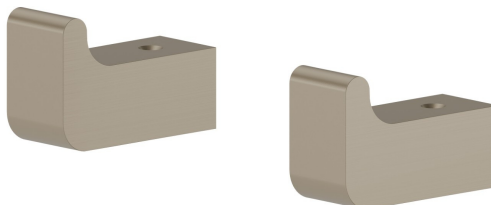

ACCESSORI QUADRI

62922.M0.071

Appendino a muro - finitura Gold Satin

CARATTERISTICHE

Installazione

A parete

DISEGNO TECNICO

ACCESSORI QUADRI

62922.M0.071

Appendino a muro - finitura Gold Satin

FINITURE DISPONIBILI

M0.071

Gold Satin

01.014

finitura Bianco opaco

01.093

finitura Nero opaco

21.018

finitura Cromo

58.061

finitura PVD Copper Bronze

58.063

finitura PVD Gun Metal

59.064

finitura PVD Glossy Gold

M0.070

finitura Titanium Satin

MO.072

finitura Copper Satin

MO.075

finitura Copper Glossy