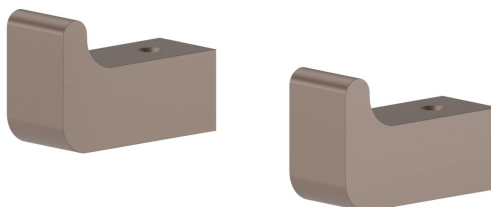

# ACCESSORI QUADRI

## 62922.M0.075

Appendino a muro - finitura Copper Glossy

### CARATTERISTICHE

---

Installazione

**A parete**

## ACCESSORI QUADRI

**62922.M0.075**

Appendino a muro - finitura Copper Glossy