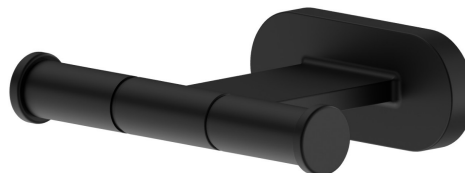

# ACCESSORI TONDI

**67222.01.093**

Appendino a muro - finitura Nero opaco

## CARATTERISTICHE

Installazione

**A parete**